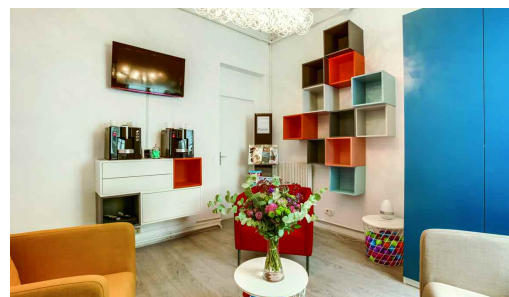

Oficina privada

OFICINAS group **egz**

Business Center Opéra

Una ubicación de prestigio - 3, avenue de l'Opéra - 75001 Paris

DR - fotos no contractuales

Espace Puccini

- Un espacio de trabajo privado de 1 a 3 personas, pre equipado (oficina, asiento(s), caja de almacenamiento).
- Una línea telefónica privada.
- Acceso ilimitado a Internet de banda ancha.
- Fax, copiadora multifunción en color, impresora de red de autoservicio (*extra*).