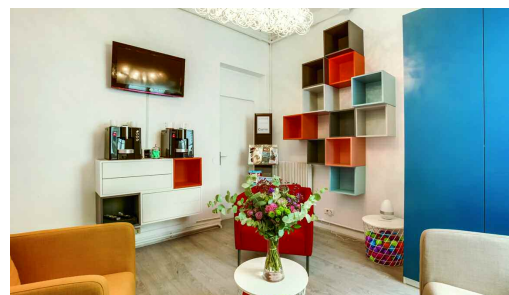

Oficina privada

OFICINAS
group **egz**

Business Center Opéra

Una ubicación de prestigio - 3, avenue de l'Opéra - 75001 Paris

DR - fotos no contractuales

Espace Berlioz

- Un espacio de trabajo privado para 1 persona, pre equipado (oficina, asiento(s), caja de almacenamiento).
- Una línea telefónica privada.
- Acceso ilimitado a Internet de banda ancha.
- Fax, copiadora multifunción en color, impresora de red de autoservicio (*extra*).