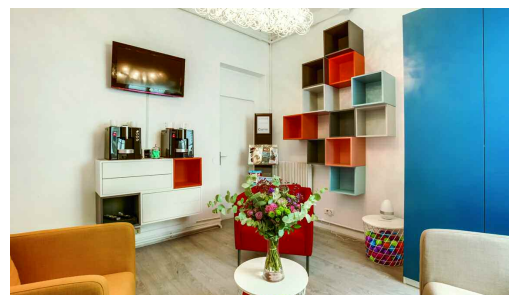

Oficina privada

OFICINAS
group **egz**

Business Center Opéra

Una ubicación de prestigio - 3, avenue de l'Opéra - 75001 Paris

DR - fotos no contractuales

Espace Bizet

- Un espacio de trabajo privado de 1 a 2 personas, pre equipado (oficina, asiento(s), caja de almacenamiento).
- Una línea telefónica privada.
- Acceso ilimitado a Internet de banda ancha.
- Fax, copiadora multifunción en color, impresora de red de autoservicio (*extra*).