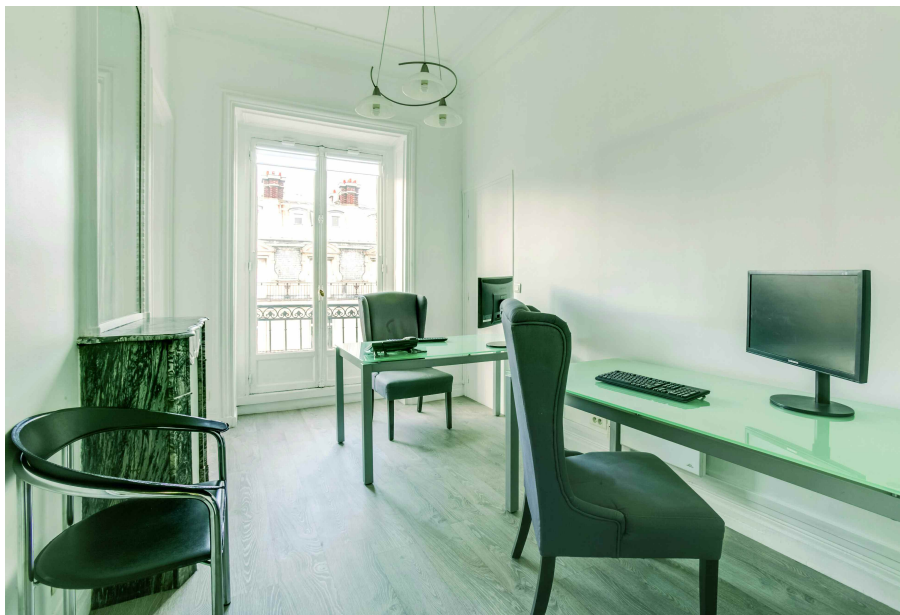

Oficina privada

OFICINAS
group **egz**

Business Center Opéra

Una ubicación de prestigio - 3, avenue de l'Opéra - 75001 Paris

DR - fotos no contractuales

Espace Berlioz

- Un espacio de trabajo privado para 2 personas, pre equipado (oficina, asiento(s), caja de almacenamiento).
- Una línea telefónica privada.
- Acceso ilimitado a Internet de banda ancha.
- Fax, copiadora multifunción en color, impresora de red de autoservicio (*extra*).