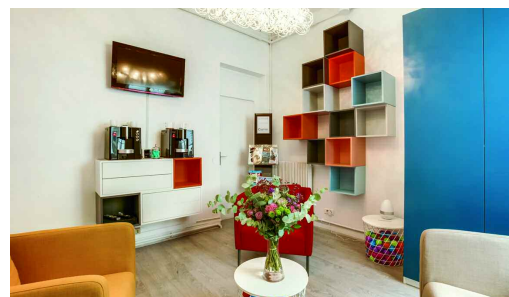

Oficina privada

OFICINAS
group **egz**

Business Center Opéra

Una ubicación de prestigio - 3, avenue de l'Opéra - 75001 Paris

DR - fotos no contractuales

Espace Berlioz

- Un espacio de trabajo privado para 2 personas, pre equipado (oficina, asiento(s), caja de almacenamiento).
- Una línea telefónica privada.
- Acceso ilimitado a Internet de banda ancha.
- Fax, copiadora multifunción en color, impresora de red de autoservicio (*extra*).