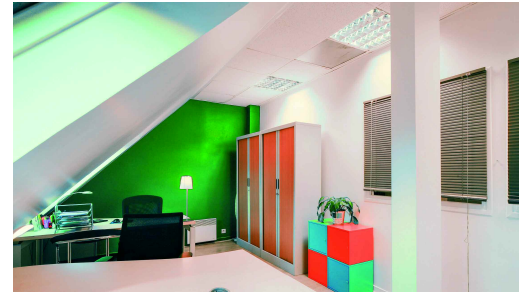

Oficina compartida

OFICINAS group **egz**

Business Center Opéra

Una ubicación de prestigio - 3, avenue de l'Opéra - 75001 Paris

DR - fotos no contractuales

Espace Carmen

- Un espacio de trabajo compartido hasta 4 personas, pre equipado (oficina, asiento(s), caja de almacenamiento).
- Una línea telefónica privada.
- Acceso ilimitado a Internet de banda ancha.
- Fax, copiadora multifunción en color, impresora de red de autoservicio (*extra*).