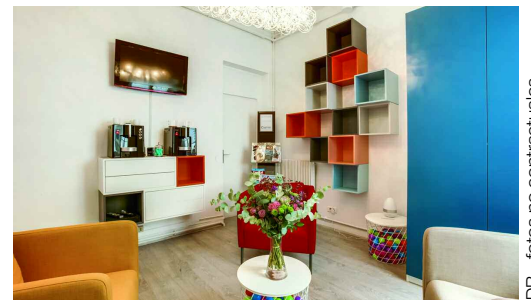

Oficina compartida

OFICINAS group **egz**

Business Center Opéra

Una ubicación de prestigio - 3, avenue de l'Opéra - 75001 Paris

DR - fotos no contractuales

Espace Carmen

- Un espacio de trabajo compartido hasta 4 personas, pre equipado (oficina, asiento(s), caja de almacenamiento).
- Una línea telefónica privada.
- Acceso ilimitado a Internet de banda ancha.
- Fax, copiadora multifunción en color, impresora de red de autoservicio (*extra*).