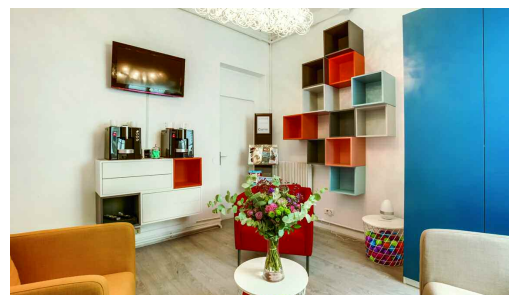

Oficina privada

OFICINAS group**egz**

Business Center Opéra

Una ubicación de prestigio - 3, avenue de l'Opéra - 75001 Paris

DR - fotos no contractuales

Espace Carmen

- Un espacio de trabajo privado de 1 a 4 personas, pre equipado (oficina, asiento(s), caja de almacenamiento).
- Una línea telefónica privada.
- Acceso ilimitado a Internet de banda ancha.
- Fax, copiadora multifunción en color, impresora de red de autoservicio (*extra*).

Su OFICINA PRIVADA
- de 1 a 4 PUESTOS -

SOLICITE SU PRESUPUESTO
(+33) 1 42 861 516

Acceso 24/7

Recepción multilingüe

Recepción visitas

Servicio a la carta

Estacionamiento cercano

Mantenimiento de oficinas

Internet de banda ancha

Wifi

Sala de descanso

Catering En oficina